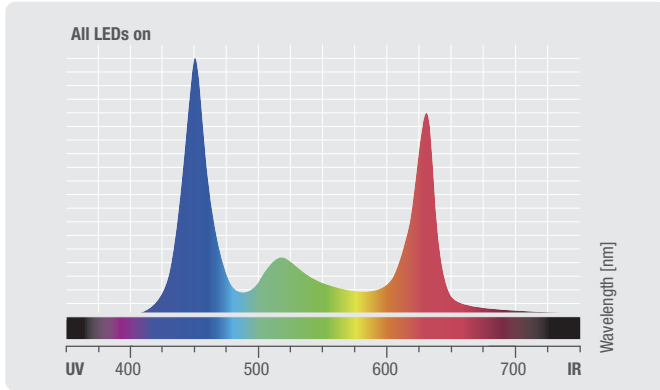

Photometric Measurements

Photometrische Messungen | Mesures Photométriques
Mediciones Fotométricas

ZENIT W 600 (CLZW600)

Luminous flux	Chromaticity coordinates	
All LEDs on	20932 lm	x 0.295 y 0.203
Red	5642 lm	x 0.687 y 0.307
Green	5703 lm	x 0.156 y 0.686
Blue	1682 lm	x 0.151 y 0.028
White	8170 lm	x 0.314 y 0.327