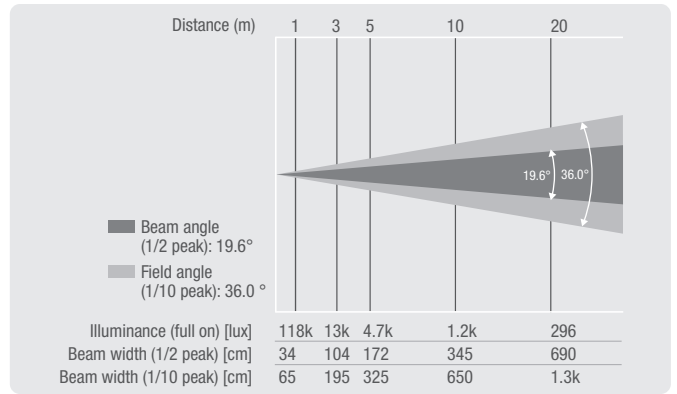

Photometric Measurements

Photometrische Messungen | Mesures Photométriques
Mediciones Fotométricas

ZENIT W 600 (CLZW600)

Luminous flux	Chromaticity coordinates	
All LEDs on	20932 lm	x 0.295 y 0.203
Red	5642 lm	x 0.687 y 0.307
Green	5703 lm	x 0.156 y 0.686
Blue	1682 lm	x 0.151 y 0.028
White	8170 lm	x 0.314 y 0.327